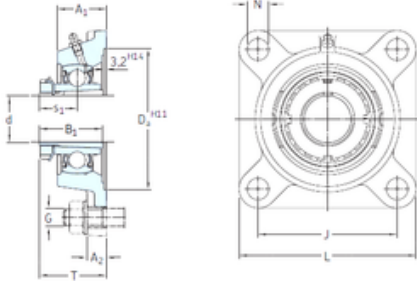

NACHI BEARINGS OF AMERICA CORP.

SKF FYJ 60 KF+H 2312 bearing units

Bearing No. FYJ 60 KF+H 2312

Bore Diameter	55 mm
d	55 mm
Da	161,9 mm
s1	34,3 mm
A1	48 mm
B1	62 mm
G	16 mm
J	143 mm
L	175 mm
N	19 mm
T	63,3 mm
A2	20 mm
Weight	4,6 Kg
Basic dynamic load rating (C)	52,7 kN
Basic static load rating (C0)	36 kN
Fatigue load limit (Pu)	1,53

FYJ 60 KF+H 2312 Bearing 2D drawings and 3D CAD models